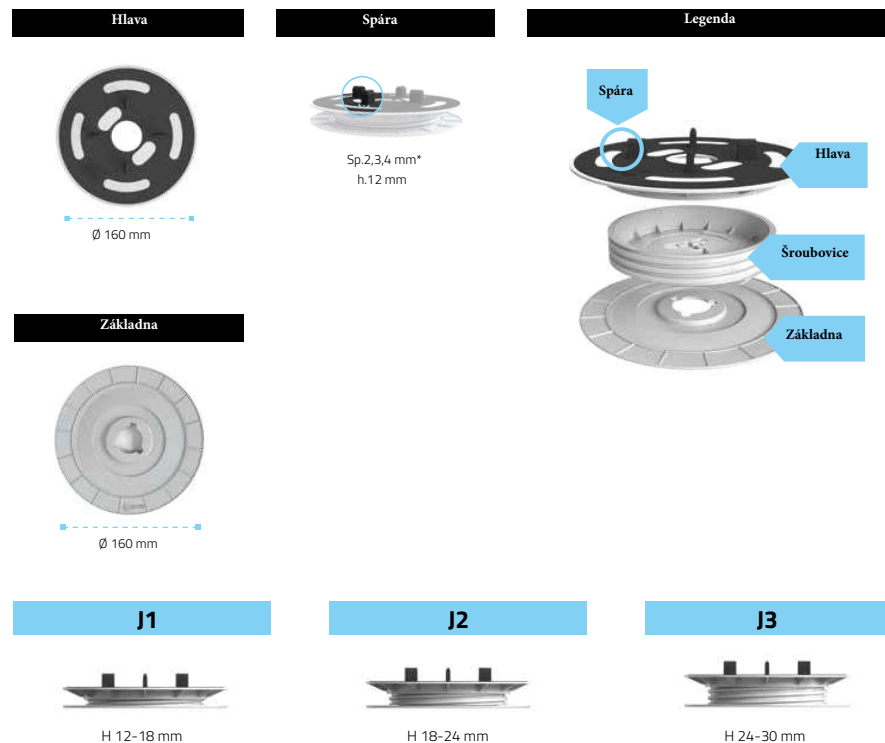

Technický list/ceník

Junior rozměry

JUNIOR	Kód	Rozměry (mm)	Balení váha (kg)	Balení rozměr (cm)	Balení na paletě	Paleta váha (kg)	Paleta rozměr (cm)	Kusů v balení	Kusů Na paletě	Cena Kč/ks
J1	KJR11218	12 - 18	8,5	39x55x23	40	312	80x120xH245	60	2400	75
J2	KJR21824	18 - 24	8,9	39x55x23	40	348	80x120xH245	60	2400	85
J3	KJR32430	24 - 30	9,9	39x55x27	32	310	80x120xH235	60	1920	99

Doplňky	Kód	Rozměry (mm)	Barva	Váha (kg)	Stránka	Velikost palety (cm)	Kusů v balení	Paleta kusů	Kč/ks
 SKUDO	KTSKOTPE	Ø 200	Černý	0,278	114	80x120x230	100	3000	40
 PAD Ø 20 smooth	KTP2020L	Ø 200	Hladký	0,278	118	80x120	20	-	49,4
 PAD Ø 20 ashlar	KTP2020B	Ø 200		0,160	118	80x120	20	-	59,80
 Klíč	KTREGKEY	-	Černý	0,85	120	-	20	-	1090
 Klíč AKU	KTKEYDRI	65x5	Černý	0,10	123	-	1	-	260
 SPACE METAL	KSPACEMV	1200	Nerez	0,12	124	80x120	-	-	312
 SPACE RUBBER	KTSPACER	5	Černý	-	128	-	250 metr	-	97,20 metr